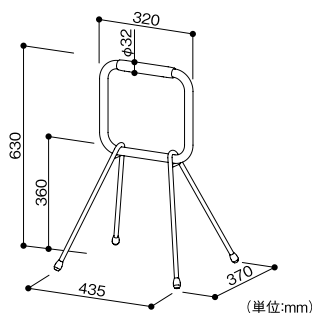

⚠️ ご注意

- ご使用の際は、水平方向に力を
  かけないでください。
  軽量のため、誤った使い方をす
  るとLOHATES自体が倒れて
  しまい、軽傷または物的損害の
  可能性があります。