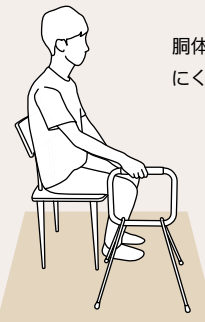

### 椅子からの立ち上がり

- 1 手すりの位置がひざ頭の少し前になる  
ようにLOHATESを置いてください。

胴体の真横に置くと立ち上がり  
にくいので注意してください。

2

足を後方に引き、前傾  
姿勢となった状態で  
LOHATESを下に押し  
ながら立ち上がります。