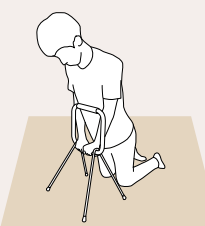

床からの立ち上がり

1

正面にLOHATESを置
いて、1段目をつかみな
がら立ち上がりの姿勢
を整えてください。

2