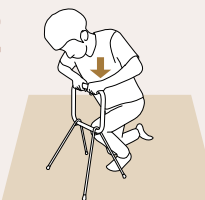

2段目をつかみ、前傾姿
勢の状態、LOHATES
を下に押しながら立ち
上がります。